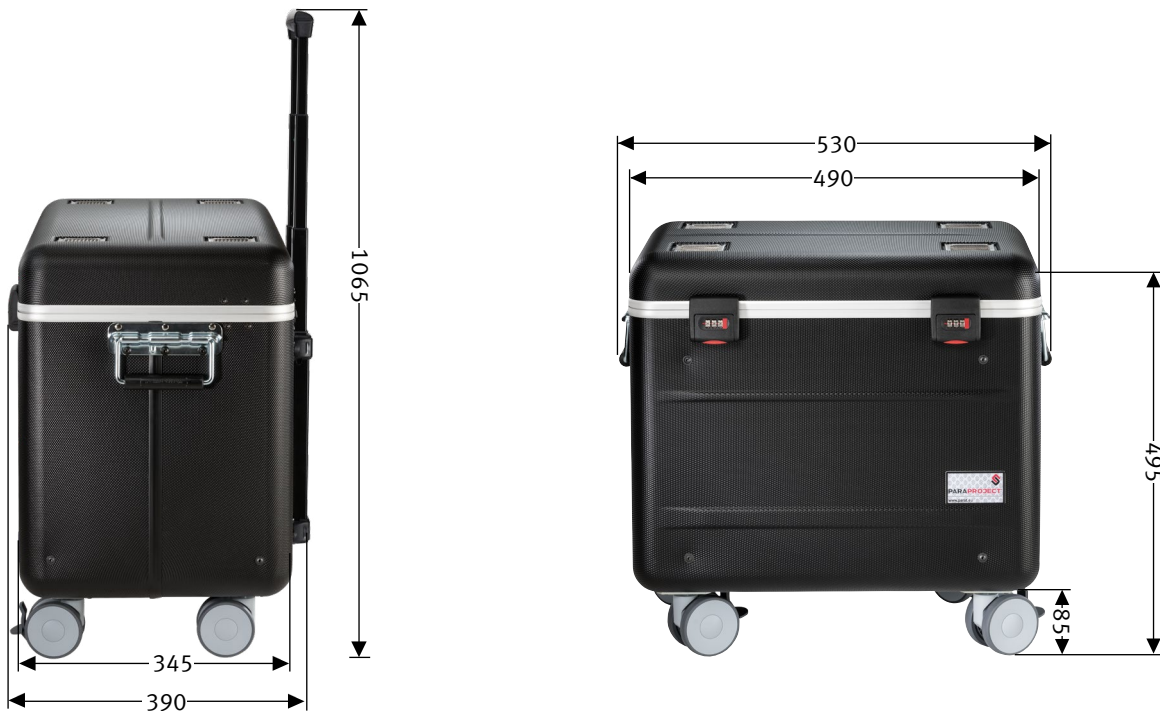

## CHARGE, TRANSPORT & PROTECT

Abmessungen außen in mm

Bezeichnung	PARAPROJECT® CASE i10 Basket
Bestellnummer	208.684-151
GTIN / EAN	4006793000674
Einsatzgebiet	Bildung und Gesundheitswesen
Farbe	Schwarz
Funktion	laden, transportieren, schützen
Zertifikate	CE / RoHS / REACH
Angewandte Normen	DIN EN 60950-1 / DIN EN 55022 / DIN EN 55024
Lieferumfang	<ul style="list-style-type: none"> <li>- 10x USB Daten- und Ladekabel auf Lightning Connector mit LED-Anzeige</li> <li>- 1x Geräteanschlusskabel, EU, Länge: 5 m</li> <li>- 1x Bedienungsanleitung für Zahlenschloss</li> <li>- 2 Basket-Einsätze (rot, grün)</li> </ul>
Materialien	<ul style="list-style-type: none"> <li>- Außenschale aus schlagzähem gummierten X-ABS Kunststoff mit 3 mm Wandstärke in der Farbe schwarz</li> <li>- umlaufender Aluminiumrahmen an Deckel und Korpus</li> <li>- Bodenbereich des Koffers ist vollflächig mit Schaumstoff versehen.</li> <li>- stabile Tragekörbe aus Polypropylen</li> </ul>
Transport	<ul style="list-style-type: none"> <li>- 4x kugelgelagerte Leichtlaufräder (davon 2 mit Radfeststeller)</li> <li>- Teleskopauszug, 4-fach</li> <li>- beidseitige Tragegriffe</li> </ul>
Außenmaße	Breite 530 x Tiefe 390 x Höhe 495 mm
Eigengewicht	9,6 kg
Transportgewicht	11,5 kg
Transportabmessung	Breite 540 x Tiefe 400 x Höhe 530 mm
Menge pro Europalette	12
Maße Europalette	Breite 1200 x Tiefe 800 x Höhe 1740 mm
Zolltarifnummer	42021250
Ursprungsland	EU