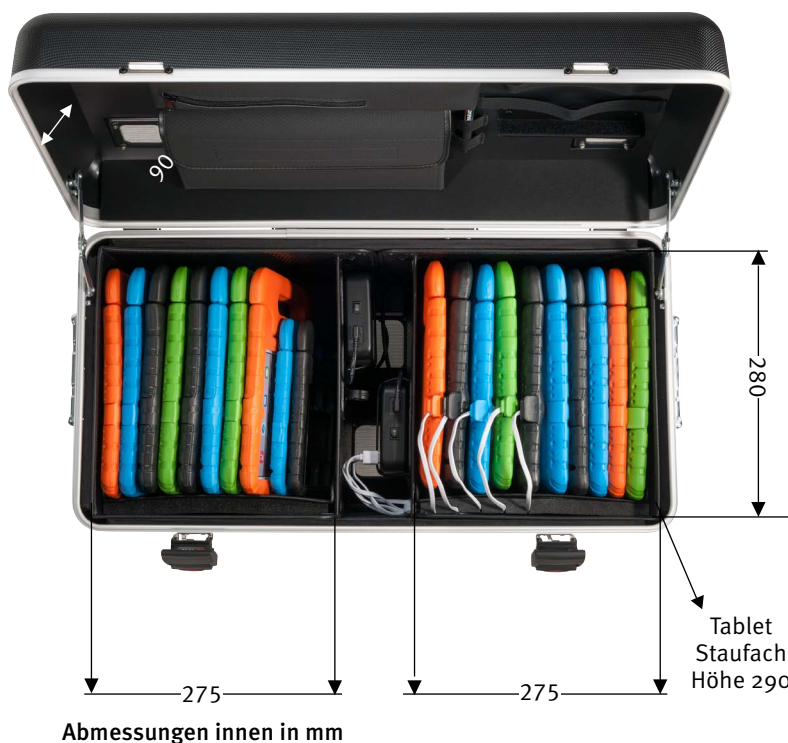

PARAPROJECT® CASE i20 KidsCover

CHARGE, TRANSPORT & PROTECT

Ausstattung	- Kofferdeckel: mit div. Fächern und Taschen und Aufnahmemöglichkeit für Access Point - Korpus: Ladeeinheit (2x MC10-Multi-Charger), 2x Staufach für je 10x iPad mit KidsCover oder Tablets mit dicker Schutzhülle - Zusätzlich: Lüftungsöffnungen im Deckel und Bodenbereich für optimale Luftzirkulation	
Kompatible Geräte	Alle Tablets	
max. Geräteanzahl	20	
Betriebssystem	iOS / Android / Win10	
Bildschirmgröße	bis 11"	
Netzteil	2x MC10-Multi-Charger für gesamte Spannungsversorgung der Geräte	
Ausgangsleistung je Port	max. 2,4 A	
optionales Zubehör	- USB-Daten- und Ladekabel für alle Typen - externe Wochenzeitschaltuhr - KidsCover	- USB-Daten- und Ladekabel für alle Typen - KidsCover
Schließsystem	Zahlenschloss	
Anschlüsse	- Außen: zentrale Stromversorgung mit Schutzkappe - Innen: je 10x USB-A-Buchse von 2x Multi-Charger	
Stromdaten	- 100 - 240 V - max. 3,6 A - 50 / 60 Hz	
Maße Tablet Fächer	2 große Staufächer ohne Fächereinteilung für je 10 KidsCover Breite 275 x Tiefe 280 x Höhe 290 mm	

2x Staufächer für je 10 Tablets mit KidsCover