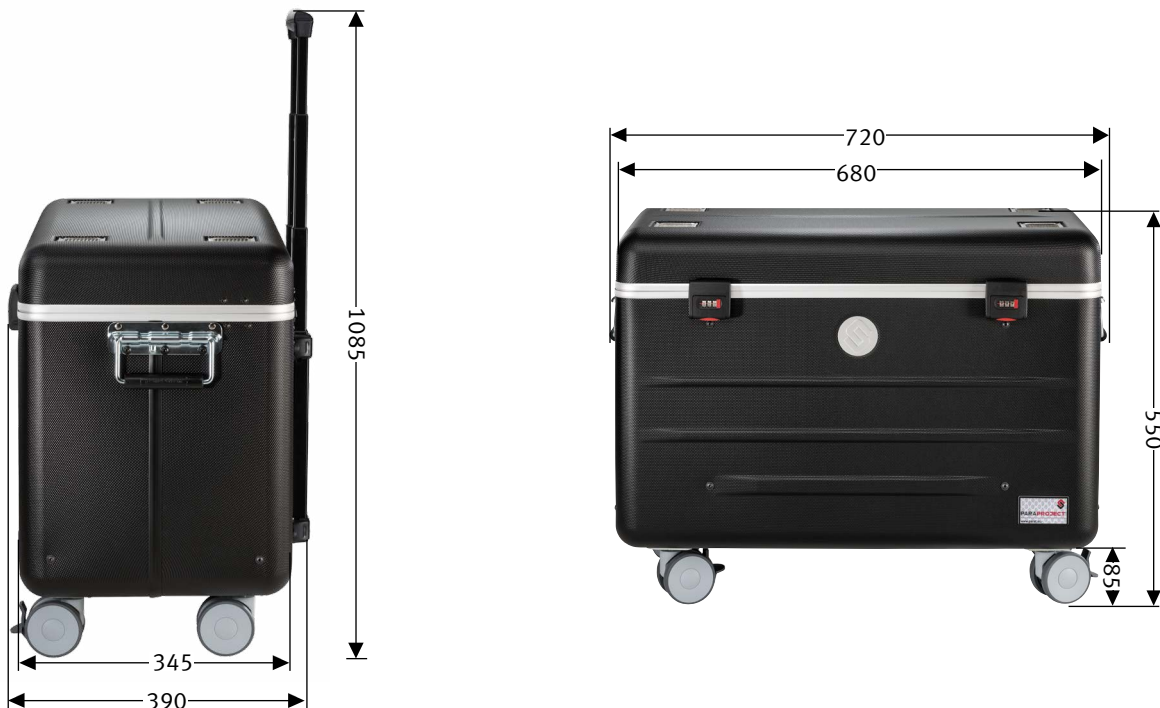

PARAPROJECT® CASE i20 KidsCover

CHARGE, TRANSPORT & PROTECT

Abmessungen außen in mm

Bezeichnung	PARAPROJECT® CASE i20 KidsCover für Tablets; schwarz	
Bestellnummer	EU Version: 208.625-151	CH Version: 208.626-151
GTIN / EAN	4006793897915	4006793947917
Einsatzgebiet	Bildung und Gesundheitswesen	
Zertifikate	CE / RoHS / REACH	
Angewandte Normen	DIN EN 60950-1 / DIN EN 55022 / DIN EN 55024	
Lieferumfang	- 1x Geräteanschlusskabel, EU, Länge: 5 m - 1x Bedienungsanleitung für Zahlenschloss - 2x MC10-Multi-Charger	- 1x Geräteanschlusskabel, CH, Länge: 5 m - 1x Bedienungsanleitung für Zahlenschloss - 2x MC10-Multi-Charger
Materialien	- Außenschale aus schlagzähen gummierten X-ABS Kunststoff mit 3 mm Wandstärke in der Farbe schwarz - umlaufender Aluminiumrahmen an Deckel und Korpus - Einschubfächer aus „ConPearl®“ -Material - Bodenbereich des Koffers ist vollflächig mit Schaumstoff versehen	
Transport	- 4x kugelgelagerte Leichtlaufräder (davon 2 mit Radfeststeller) - Teleskopauszug, 4-fach - beidseitige Tragegriffe	
Außenmaße	Breite 720 x Tiefe 390 x Höhe 550 mm	
Eigengewicht	12,68 kg	
Transportgewicht	15,25 kg	
Transportabmessung	Breite 760 x Tiefe 420 x Höhe 570 mm	
Menge pro Europalette	6	
Maße Europalette	Breite 1200 x Tiefe 800 x Höhe 1860 mm	
Zolltarifnummer	42021250	
Ursprungsland	EU	